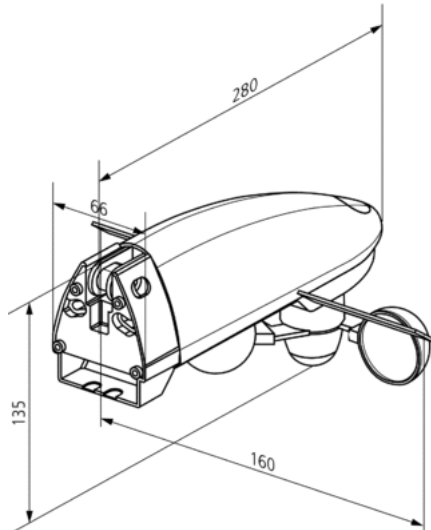

Чертежи

Аксессуары

Хомут для крепления
Метеостанции на мачте/столбе

- Артикул: 9070380
  [Подробнее ▶ www.theben.de](http://www.theben.de)