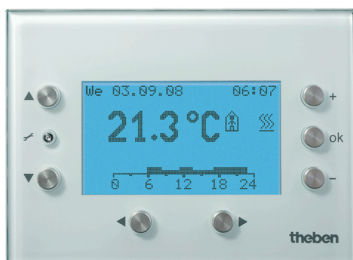

## Описание

- Универсальный контроллер-дисплей с терморегулятором
- Стеклопанель черного или белого цвета
- Свободно конфигурируемый для отображения и управления освещением, отоплением, солнцезащитой и т.д.
- Дисплей с подсветкой и интегрированный таймер
- Для управления системами отопления, кондиционирования и фанкойлами
- 7 различных свободно конфигурируемых страниц (экранов)
- Автоматический переход на зимнее/летнее время
- Управление температурой 8 помещений с индивидуальными температурными режимами
- Недельный 8-ми канальный таймер для управления, например, освещением, приводами жалюзи, вентиляцией
- Три недельные программы для отопления
- Непрерывное управление отоплением или дискретное
- Настраиваемые режимы: Комфортный, «Отсутствие людей», Пониженная температура или Ночной, Защита от промерзания
- Отображение текущих метеоусловий по показаниям метеостанции Theben
- Программирование через ETS без необходимости установки плагинов
- Установка в монтажную коробку

## Технические характеристики

Номинальное напряжение KNX	Шинное напряжение, ≤15 mA
Номинальное напряжение	230 V AC
Частота	50 Hz
Тип монтажа	Врезной монтаж настенный монтаж
Тип подключения	KNX шинные клеммы
Энергопотребление в режиме ожидания	0,4 W
Резервное питание	1,5 лет
Подсветка дисплея	ЖК экран с белой диммируемой подсветкой
Температура окружающей среды	+0 °C ... +45 °C
Степень защиты	IP 20
Класс электрической защиты	II в соответствии с EN 60 730-1