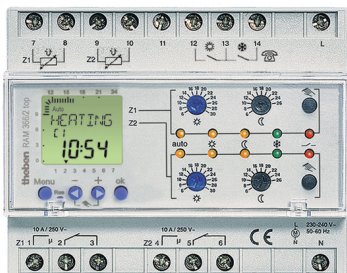

## Описание

- Микропроцессорные терморегуляторы для мониторинга и управления температурой в помещениях
- Две зоны контроля
- Требуются два внешних датчика температуры
- Настраиваемые Суточные и Недельные программы с точностью настройки переключения режимов до минуты
- Отдельные Программы праздничных дней, каникул
- Настраиваемая программа отображается на ЖК экране прибора
- Автоматический переход на зимнее/летнее время
- Ручное переключение между режимами: Автоматический режим; Режим комфортной температуры; Режим пониженной температуры; Режим защиты от промерзания
- Защита PIN кодом
- Возможность удаленного переключения между Комфортным режимом и Режимом защиты от промерзания через телефонное соединение
- Отображение на дисплее текущего статуса отопительной системы

## Технические характеристики

Номинальное напряжение	230 V AC
Частота	50 – 60 Hz
Тип подключения	Винтовые клеммы макс. 4 мм <sup>2</sup>
Тип контактов	Перекидной контакт
Коммутационная способность	10 A (при 250 В AC, cos φ = 1), 2 A (при 250 В AC, cos φ = 0.6)
Диапазон настройки температуры	+6 °C ... +30 °C
время	Кварц
Программа	Недельная программа, Суточная программа, Программа праздничных дней
Количество ячеек памяти	42 макс. 24 на программу
Внешние входы	1
Релейный выход	Беспотенциальный
Подходит для SELV (безопасного низкого напряжения)	Нет
Точность хода	≤ ± 1 с/день (кварц)
Резервное питание	10 лет
Энергопотребление в режиме ожидания	1,3 W
Тип монтажа	DIN рейка
Ширина	6 модуль
Степень защиты	IP 20
Класс электрической защиты	II, Датчик III