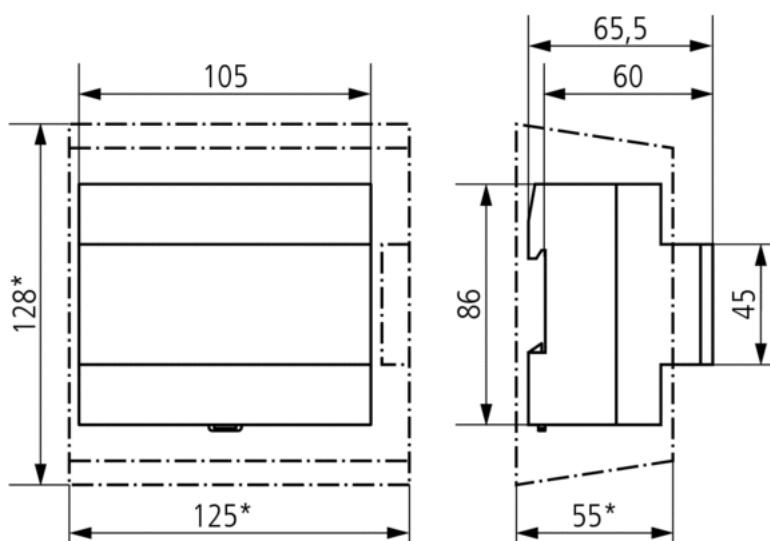

Чертежи

Аксессуары

Привод клапана ALPHA 4 230 V

- Артикул: 9070438
  Подробности ► www.theben.de

Привод клапанов ALPHA 4 24 V

- Артикул: 9070439
  Подробности ► www.theben.de

Внешний датчик температуры №1

- Артикул: 9070191
  Подробности ► www.theben.de

Внешний датчик температуры №2

- Артикул: 9070192
  Подробности ► www.theben.de