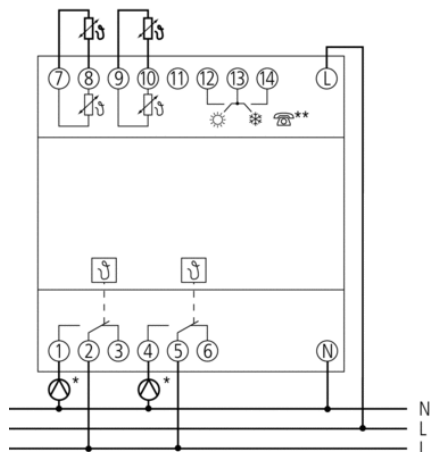

Пример подключения