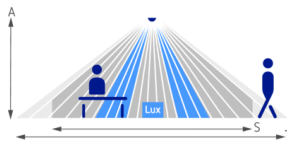

Пример подключения

Зона обнаружения

Высота установки (A)	Сидящие люди (S)	Идущие люди (T)
2 m	20 m ² 4,5 m x 4,5 m	36 m ² 6 m x 6 m ± 0,5 m
2,5 m	36 m ² 6 m x 6 m	64 m ² 8 m x 8 m ± 0,5 m
3 m	49 m ² 7 m x 7 m	81 m ² 9 m x 9 m ± 0,5 m
3,5 m	64 m ² 8 m x 8 m	100 m ² 10 m x 10 m ± 1 m
4 m	–	121 m ² 11 m x 11 m ± 1 m