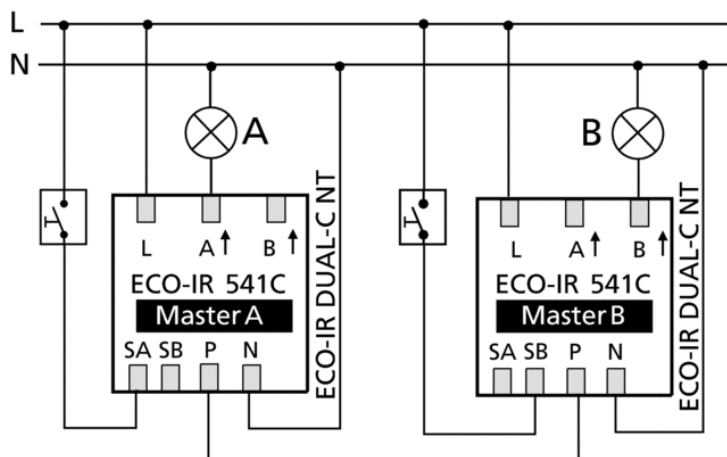

Зона обнаружения

Высота установки (A)	Сидящие люди (S)	Идущие люди (T)
2 m	20 m² | 4,5 m x 4,5 m	36 m² | 6 m x 6 m ± 0,5 m
2,5 m	36 m² | 6 m x 6 m	64 m² | 8 m x 8 m ± 0,5 m
3 m	49 m² | 7 m x 7 m	81 m² | 9 m x 9 m ± 0,5 m
3,5 m	64 m² | 8 m x 8 m	100 m² | 10 m x 10 m ± 1 m
4 m	–	121 m² | 11 m x 11 m ± 1 m