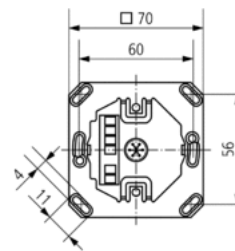

Зона обнаружения

Высота установки (A)	Сидящие люди (S)	Идущие люди (T)
2 m	20 m² | 4,5 m x 4,5 m	36 m² | 6 m x 6 m ± 0,5 m
2,5 m	36 m² | 6 m x 6 m	64 m² | 8 m x 8 m ± 0,5 m
3 m	49 m² | 7 m x 7 m	81 m² | 9 m x 9 m ± 0,5 m
3,5 m	64 m² | 8 m x 8 m	100 m² | 10 m x 10 m ± 1 m
4 m	–	121 m² | 11 m x 11 m ± 1 m

Чертежи

Аксессуары

Коробка для накладного монтажа
ECO-IR 360 BK

- Артикул: 9070643
- Подробности ▶ www.theben.de

Рамка QuickFix, круглая BK

- Артикул: 9070646
- Подробности ▶ www.theben.de

Рамка QuickFix, квадратная BK

- Артикул: 9070649
- Подробности ▶ www.theben.de