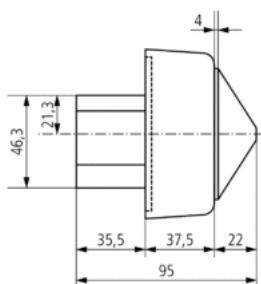

Зона обнаружения

Высота установки (A)	Сидящие люди (S)	Идущие люди (T)
2 m	20 m² | 4,5 m x 4,5 m	36 m² | 6 m x 6 m ± 0,5 m
2,5 m	36 m² | 6 m x 6 m	64 m² | 8 m x 8 m ± 0,5 m
3 m	49 m² | 7 m x 7 m	81 m² | 9 m x 9 m ± 0,5 m
3,5 m	64 m² | 8 m x 8 m	100 m² | 10 m x 10 m ± 1 m
4 m	–	121 m² | 11 m x 11 m ± 1 m

Чертежи

Аксессуары

Коробка для накладного монтажа
ECO-IR 360 BK

- Артикул: 9070643
- Подробности ▶ www.theben.de

Рамка QuickFix, круглая BK

- Артикул: 9070646
- Подробности ▶ www.theben.de

Рамка QuickFix, квадратная BK

- Артикул: 9070649
- Подробности ▶ www.theben.de