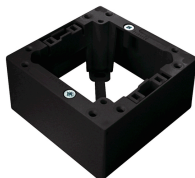

Пример подключения

Зона обнаружения

Высота установки (A)	Сидящие люди (S)	Идущие люди (T)
2 m	20 m ² 4,5 m x 4,5 m	36 m ² 6 m x 6 m ± 0,5 m
2,5 m	36 m ² 6 m x 6 m	64 m ² 8 m x 8 m ± 0,5 m
3 m	49 m ² 7 m x 7 m	81 m ² 9 m x 9 m ± 0,5 m
3,5 m	64 m ² 8 m x 8 m	100 m ² 10 m x 10 m ± 1 m
4 m	–	121 m ² 11 m x 11 m ± 1 m

Чертежи

Аксессуары

Коробка для накладного монтажа
ECO-IR 360 BK

- Артикул: 9070643
- Подробности ▶ www.theben.de

Рамка QuickFix, круглая BK

- Артикул: 9070646
- Подробности ▶ www.theben.de

Рамка QuickFix, квадратная BK