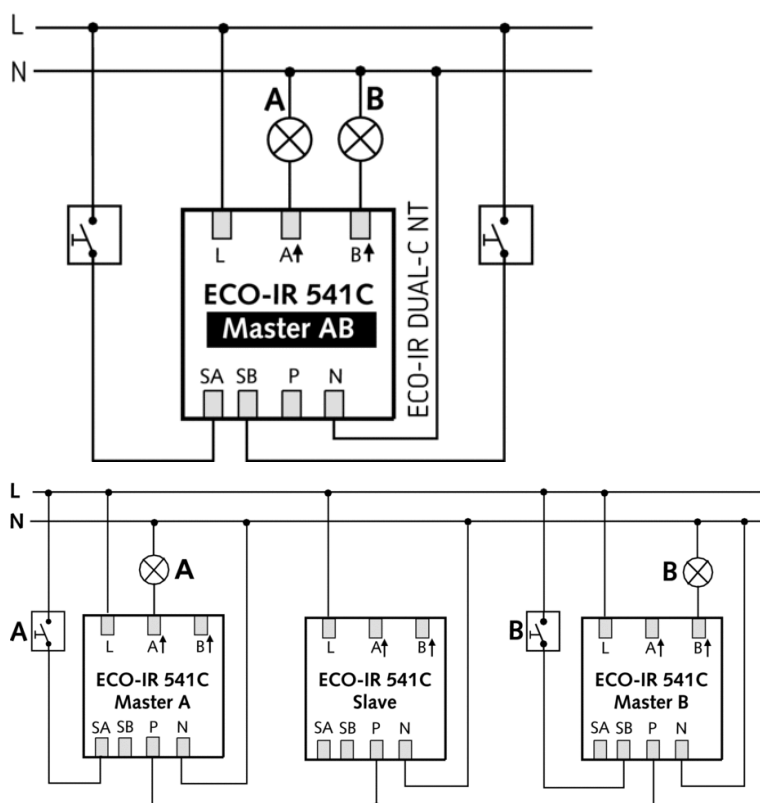

Лампы	Люминесцентные лампы
Энергосберегающие и люминесцентные лампы	max. 1400 VA
Энергосберегающие и люминесцентные лампы (Количество электронных балластов)	16 x (1 x 58 W), 8 x (2 x 58 W), 24 x (1 x 36 W), 12 x (2 x 36 W), 24 x (kleiner als 36 W)
Тип подключения	Пружинные клеммы
Макс. диаметр сечение кабеля	1,5 mm²
Монтажная плата	70 x 70 mm
Размер скрываемой части корпуса	Ø 55 mm (NIS, PMI)
Температура окружающей среды	+0 °C ... +50 °C
Класс электрической защиты	II в соответствии с EN 60 730-1
Степень защиты	IP 40

Пример подключения