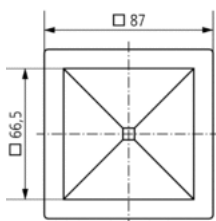

Зона обнаружения

Высота установки (A)	Сидящие люди (S)	Идущие люди (T)
2 m	20 m² | 4,5 m x 4,5 m	36 m² | 6 m x 6 m ± 0,5 m
2,5 m	36 m² | 6 m x 6 m	64 m² | 8 m x 8 m ± 0,5 m
3 m	49 m² | 7 m x 7 m	81 m² | 9 m x 9 m ± 0,5 m
3,5 m	64 m² | 8 m x 8 m	100 m² | 10 m x 10 m ± 1 m
4 m	–	121 m² | 11 m x 11 m ± 1 m

Чертежи

Аксессуары

Коробка для накладного монтажа
ECO-IR 360 BK

- Артикул: 9070643
- Подробности ▶ www.theben.de

Рамка QuickFix, круглая BK

- Артикул: 9070646
- Подробности ▶ www.theben.de

Рамка QuickFix, квадратная BK

- Артикул: 9070649
- Подробности ▶ www.theben.de