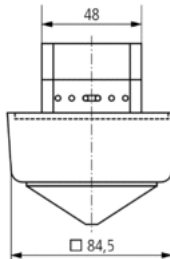

Зона обнаружения

Высота установки (A)	Сидящие люди (S)	Идущие люди (T)
2 m	20 m² | 4,5 m x 4,5 m	36 m² | 6 m x 6 m ± 0,5 m
2,5 m	36 m² | 6 m x 6 m	64 m² | 8 m x 8 m ± 0,5 m
3 m	49 m² | 7 m x 7 m	81 m² | 9 m x 9 m ± 0,5 m
3,5 m	64 m² | 8 m x 8 m	100 m² | 10 m x 10 m ± 1 m
4 m	–	121 m² | 11 m x 11 m ± 1 m

Чертежи

Аксессуары

Коробка для накладного монтажа
ECO-IR 360 BK

- Артикул: 9070643
- Подробности ▶ www.theben.de

Рамка QuickFix, круглая BK

- Артикул: 9070646
- Подробности ▶ www.theben.de

Рамка QuickFix, квадратная BK

- Артикул: 9070649
- Подробности ▶ www.theben.de