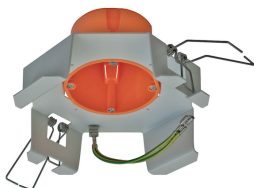

Оснастка QuickFix для подвесных потолков

- Артикул: 9070522
  [Подробности ▶ www.theben.de](http://www.theben.de)