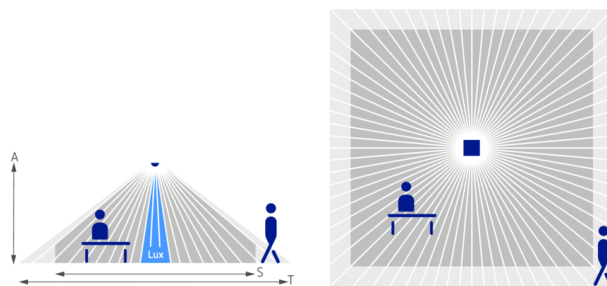

Зона обнаружения

Высота установки (A)	Сидящие люди (S)	Идущие люди (T)
2 m	20 m² | 4,5 m x 4,5 m	36 m² | 6 m x 6 m ± 0,5 m
2,5 m	36 m² | 6 m x 6 m	64 m² | 8 m x 8 m ± 0,5 m
3 m	49 m² | 7 m x 7 m	81 m² | 9 m x 9 m ± 0,5 m
3,5 m	64 m² | 8 m x 8 m	100 m² | 10 m x 10 m ± 1 m
4 m	-	121 m² | 11 m x 11 m ± 1 m