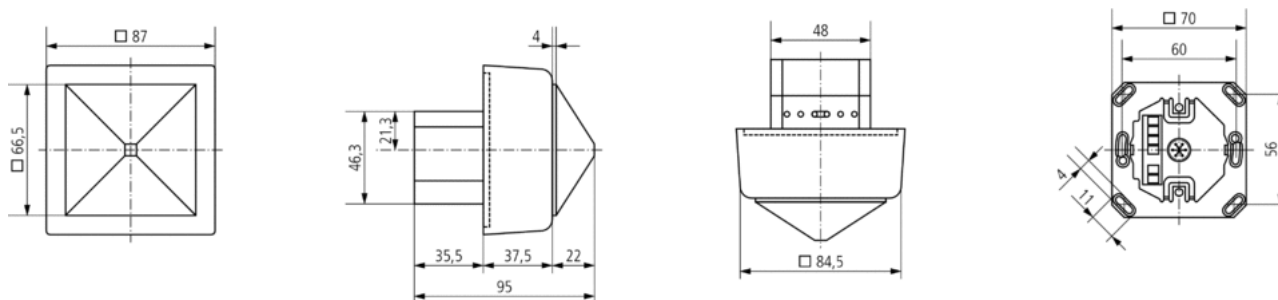

Класс электрической защиты	II в соответствии с EN 60 730-1
Степень защиты	IP 40

Пример подключения

Зона обнаружения

Высота установки (A)	Сидящие люди (S)	Идущие люди (T)
2 m	20 m² | 4,5 m x 4,5 m	36 m² | 6 m x 6 m ± 0,5 m
2,5 m	36 m² | 6 m x 6 m	64 m² | 8 m x 8 m ± 0,5 m
3 m	49 m² | 7 m x 7 m	81 m² | 9 m x 9 m ± 0,5 m
3,5 m	64 m² | 8 m x 8 m	100 m² | 10 m x 10 m ± 1 m
4 m	-	121 m² | 11 m x 11 m ± 1 m

Чертежи