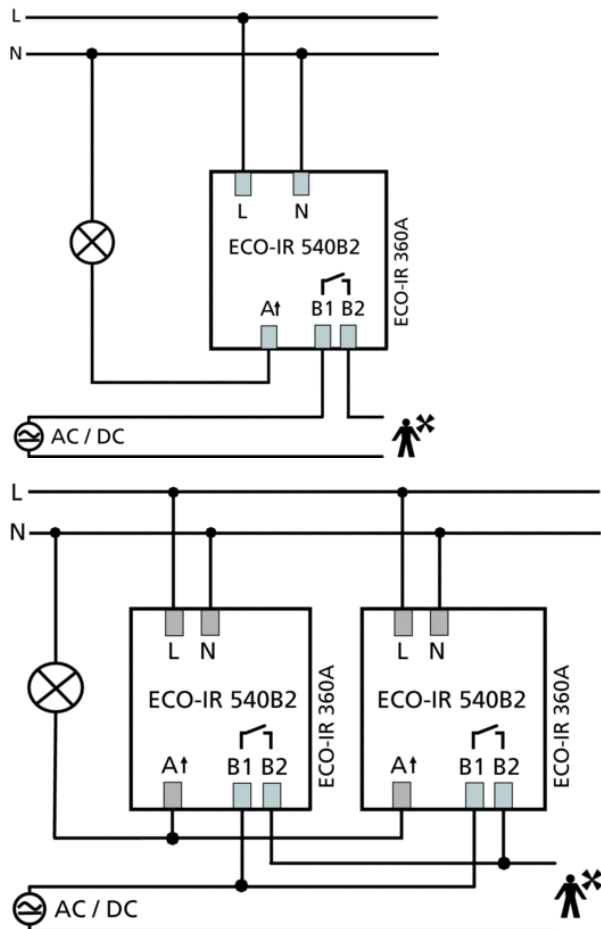

Класс электрической защиты	II в соответствии с EN 60 730-1
Степень защиты	IP 40

Пример подключения