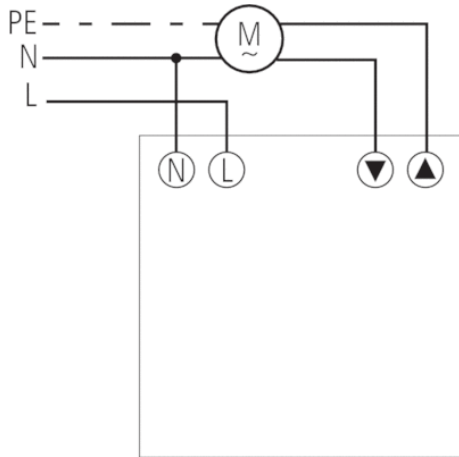

Технические характеристики

Номинальное напряжение	230 V AC
Частота	50 – 60 Hz
Тип монтажа	Врезной монтаж настенный монтаж
Тип контактов	Нормально разомкнутые контакты
Программа	Недельная программа, Астрономическая программа
Количество каналов	2
Коммутационная способность при 250 В AC, cos φ = 1	5 A
Тип подключения	Винтовые клеммы
Материалы корпуса и изоляции	Термостойкий самозатухающий термопластик
Степень защиты	IP 20
Класс электрической защиты	II
Температура окружающей среды	+0 °C ... +55 °C

Пример подключения

Чертежи