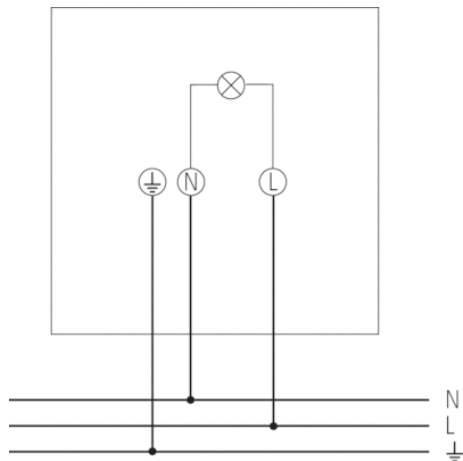

Описание

- LED светильник
- 2 светодиодных прожектора мощностью 8Вт каждый (эквивалентно двум галогенным прожекторам мощностью 100Вт каждый)
- Прожектор может быть повернут на $\pm 40^\circ$ горизонтально, и на 90° вниз
- Подходят для установки на улице
- Конструкция обеспечивает простой и быстрый монтаж «одной рукой»
- Заводские настройки позволяют использовать датчик сразу после монтажа
- Не диммируется!

Технические характеристики

| | |
|-------------------------------|-------------------|
| Номинальное напряжение | 100 – 240 V AC |
| Частота | 50 – 60 Hz |
| Тип монтажа | Настенный монтаж |
| Мощность LED (световой поток) | 2 x 8 W (860 lm) |
| Цветовая температура | 3000 K |
| высота установки | 2 – 4 m |
| Температура окружающей среды | -20 °C ... +40 °C |
| Класс электрической защиты | II |
| Степень защиты | IP 44 |

Пример подключения

Чертежи

Аксессуары

LUXA LED WH

- Артикул: 9070756
[Подробности ► www.theben.de](http://www.theben.de)