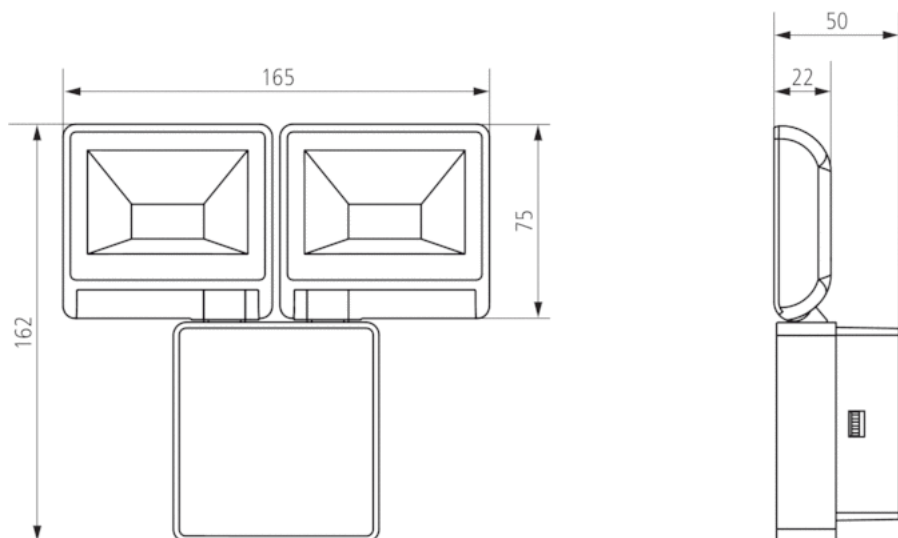

Чертежи

Аксессуары

LUXA LED WH

- Артикул: 9070756
  [Подробности ► www.theben.de](http://www.theben.de)