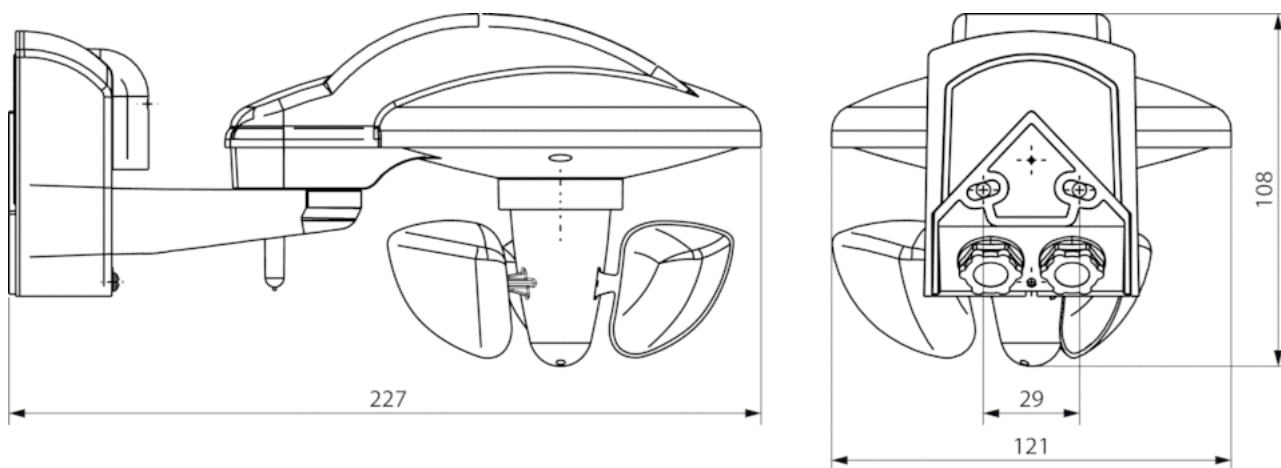

Описание

- Комбинированный датчик (метеостанция)
- Для измерения скорости ветра, освещенности, температуры и наличия осадков
- Датчик осадков с подогревом (для исключения ложного срабатывания при выпадении росы)
- Для полностью автоматизированного управления приводами штор, роллет, жалюзи, тентов, маркиз и т.д. в зависимости от освещенности и местоположения солнца на небосклоне
- Измерение и анализ данных непосредственно в приборе
- Три датчика освещенности обеспечивают защиту от солнца по трем фасадам здания
- 4 дополнительных канала для подключения внешних KNX датчиков
- 6 логических каналов
- Возможность вывести измеряемые метеоданные на дисплей, например VARIA

Технические характеристики

Номинальное напряжение	15 – 34 V DC
Номинальное напряжение KNX	Шинное напряжение, ≤10 mA
Энергопотребление в режиме ожидания	<0,5 W
Тип монтажа	Настенный монтаж
Диапазон измерения яркости	1 – 100000 lx
Диапазон измерения температуры	-30 °C ... +60 °C
Диапазон измерения скорости ветра	2 – 30 m/s
Температура окружающей среды	-20 °C ... +55 °C
Класс электрической защиты	III
Степень защиты	IP 44

Чертежи