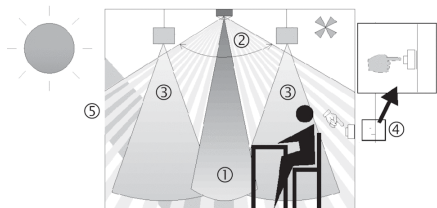

Описание

1. 1 Смешанное измерение освещенности
2. 2 Обнаружение присутствия
3. 3 Искусственное освещение
4. 4 Кнопка для ручного управления освещением
5. 5 Incident day Освещение

Пример подключения