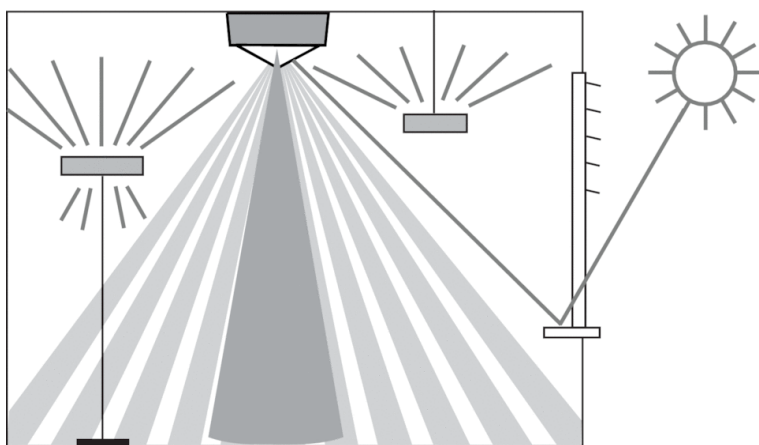

Измерение освещенности