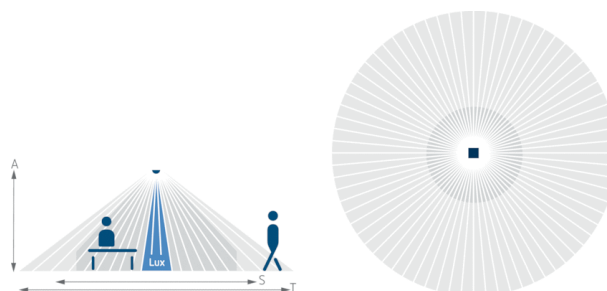

Описание

- 1 Смешанное измерение освещенности
- 2 Обнаружение присутствия
- 3 Искусственное освещение
- 4 Кнопка для ручного управления освещением
- 5 Incident day Освещение

Пример подключения

Зона обнаружения

Высота установки (A)	Сидящие люди (S)	Диагональ (T)
2 m	16 m ² 4,5 m	380 m ² 22 m
2,5 m	24 m ² 5,5 m	415 m ² 23 m
3 m	28 m ² 6 m	452 m ² 24 m
3,5 m	38 m ² 7 m	452 m ² 24 m
6 m	–	452 m ² 24 m
10 m	–	491 m ² 25 m