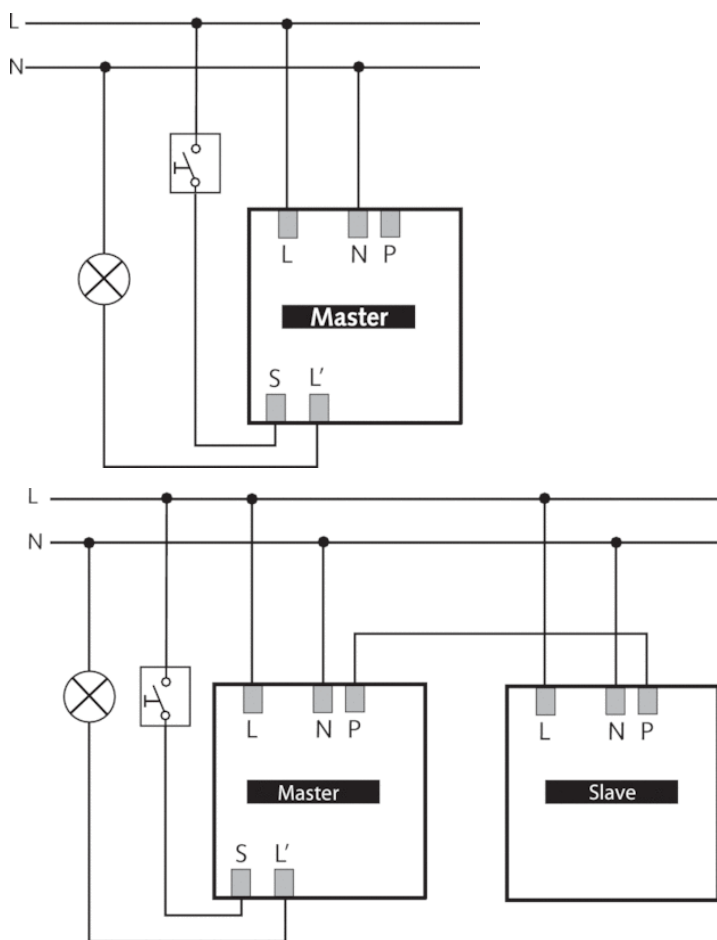

Пример подключения