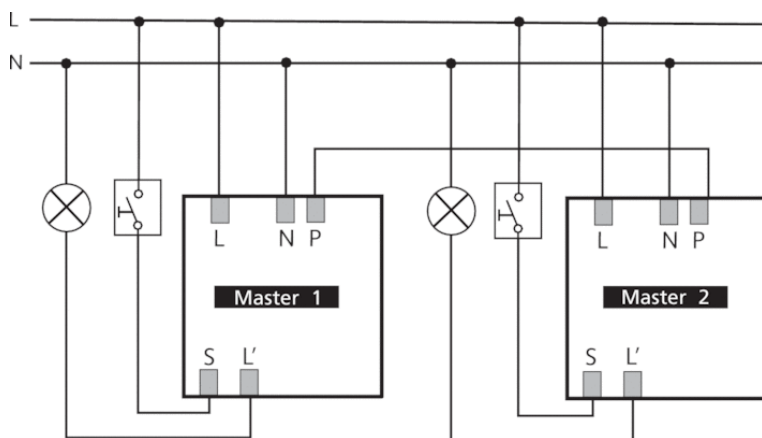

Светодиодные лампы > 8 W	200 W
Тип подключения	Винтовые клеммы
Макс. диаметр сечение кабеля	max. 2 x 2,5 mm ²
Размер скрываемой части корпуса	Ø 55 mm (NIS, PMI)
Температура окружающей среды	-15 °C ... +50 °C
Степень защиты	IP 54 (если установлен)

Описание

- 1 Смешанное измерение освещенности
- 2 Обнаружение присутствия
- 3 Искусственное освещение
- 4 Кнопка для ручного управления освещением
- 5 Incident day Освещение

Пример подключения

Зона обнаружения