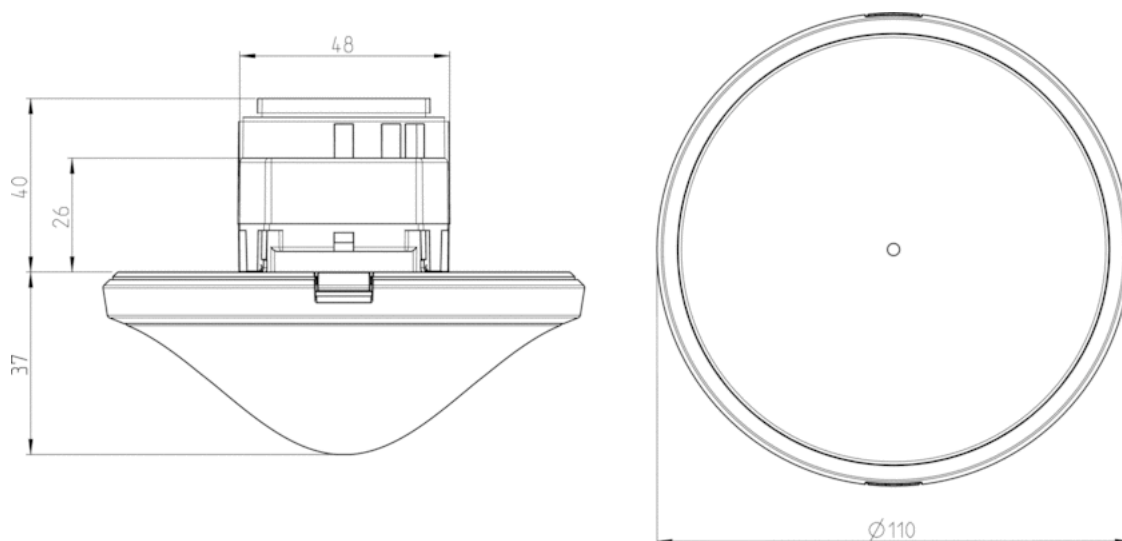

Чертежи

Аксессуары

Surface frame 110A GR

- Артикул: 9070913
  [Подробности ► www.theben.de](http://www.theben.de)

SendoPro 868-A

- Артикул: 9070675
  [Подробности ► www.theben.de](http://www.theben.de)

theSenda P

- Артикул: 9070910
  [Подробности ► www.theben.de](http://www.theben.de)

Ceiling installation box 73A

- Артикул: 9070917
  [Подробности ► www.theben.de](http://www.theben.de)

QuickSafe

- Артикул: 9070531
  [Подробности ► www.theben.de](http://www.theben.de)

Выбор продукта

Тип монтажа	Канал	Номинальное напряжение	Цвет	Тип	Артикул
Потолочный монтаж	Освещение | Присутствие	110 – 230 V AC	Белый	thePrema S360 Slave E UP WH	2070630
Потолочный монтаж	Освещение | Присутствие	110 – 230 V AC	серый	thePrema S360 Slave E UP GR	2070631