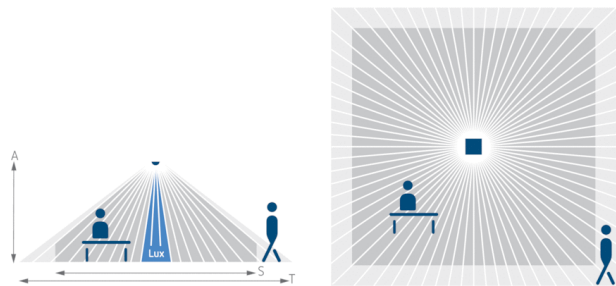

Зона обнаружения

Высота установки (A)	Сидящие люди (S)	Идущие люди (T)
2 m	9 m² | 3 m x 3 m	20 m² | 4,5 m x 4,5 m ± 0,5 m
2,5 m	16 m² | 4 m x 4 m	36 m² | 6 m x 6 m ± 0,5 m
3 m	25 m² | 5 m x 5 m	49 m² | 7 m x 7 m ± 1 m
3,5 m	–	64 m² | 8 m x 8 m ± 1 m