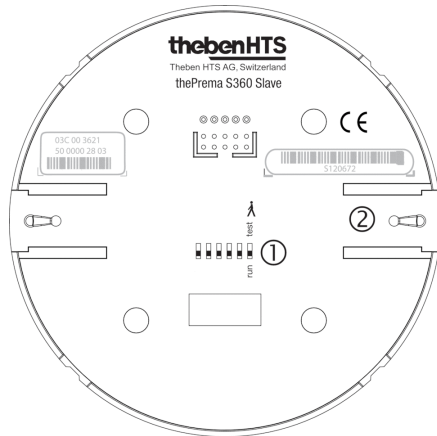

Описание

- 1 DIP-переключатели
  DIP6 Режим работы: рабочий режим/
  режим Тест
- 2 Механический замок безопасности

Пример подключения

Зона обнаружения

Высота установки (A)	Сидящие люди (S)	Идущие люди (T)
2 m	9 m² | 3 m x 3 m	20 m² | 4,5 m x 4,5 m ± 0,5 m
2,5 m	16 m² | 4 m x 4 m	36 m² | 6 m x 6 m ± 0,5 m
3 m	25 m² | 5 m x 5 m	49 m² | 7 m x 7 m ± 1 m
3,5 m	–	64 m² | 8 m x 8 m ± 1 m