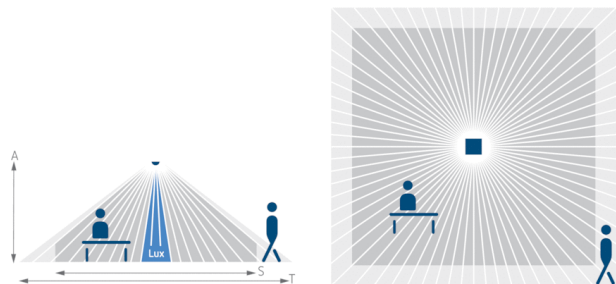

Зона обнаружения

Высота установки (A)	Сидящие люди (S)	Идущие люди (T)
2 m	9 m² | 3 m x 3 m	20 m² | 4,5 m x 4,5 m ± 0,5 m
2,5 m	16 m² | 4 m x 4 m	36 m² | 6 m x 6 m ± 0,5 m
3 m	25 m² | 5 m x 5 m	49 m² | 7 m x 7 m ± 1 m
3,5 m	—	64 m² | 8 m x 8 m ± 1 m