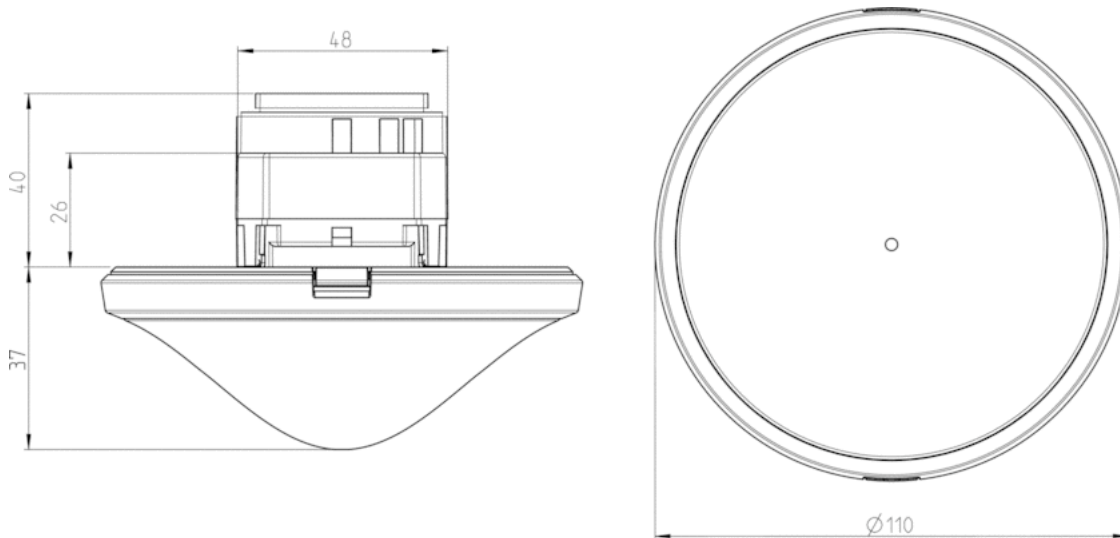

Чертежи

Аксессуары

Surface frame 110A WH

- Артикул: 9070912
  [Подробности ► www.theben.de](http://www.theben.de)

SendoPro 868-A

- Артикул: 9070675
  [Подробности ► www.theben.de](http://www.theben.de)

theSenda P

- Артикул: 9070910
  [Подробности ► www.theben.de](http://www.theben.de)

Ceiling installation box 73A

- Артикул: 9070917
  [Подробности ► www.theben.de](http://www.theben.de)

QuickSafe

- Артикул: 9070531
  [Подробности ► www.theben.de](http://www.theben.de)

Выбор продукта

Тип монтажа	Канал	Номинальное напряжение	Цвет	Тип	Артикул
Потолочный монтаж	Освещение | Присутствие	110 – 230 V AC	Белый	thePrema S360 Slave E UP WH	2070630
Потолочный монтаж	Освещение | Присутствие	110 – 230 V AC	серый	thePrema S360 Slave E UP GR	2070631