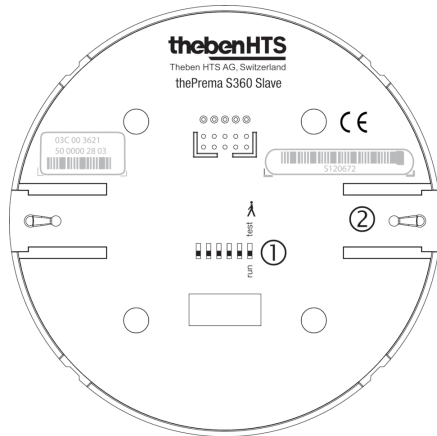

Описание

- 1 DIP-переключатели
  DIP6 Режим работы: рабочий режим/
  режим Тест
- 2 Механический замок безопасности

Пример подключения

Зона обнаружения

Высота установки (A)	Сидящие люди (S)	Идущие люди (T)
2 m	9 m² | 3 m x 3 m	20 m² | 4,5 m x 4,5 m ± 0,5 m
2,5 m	16 m² | 4 m x 4 m	36 m² | 6 m x 6 m ± 0,5 m
3 m	25 m² | 5 m x 5 m	49 m² | 7 m x 7 m ± 1 m
3,5 m	—	64 m² | 8 m x 8 m ± 1 m