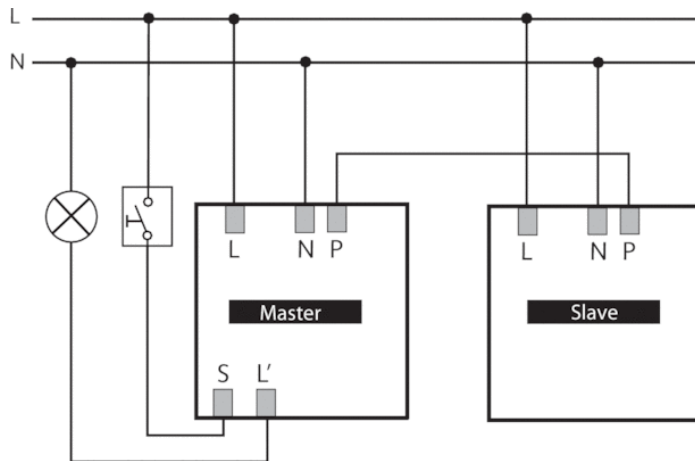

Пример подключения