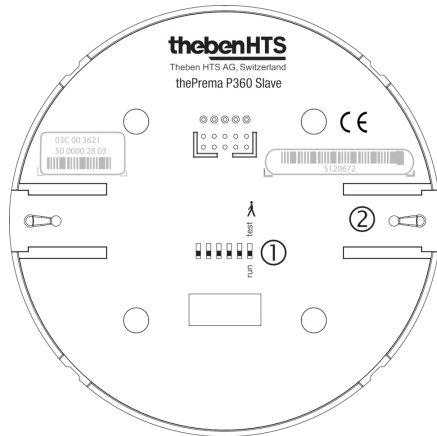

Описание

- 1 DIP-переключатели
  DIP6 Режим работы: рабочий режим/
  режим Тест
- 2 Механический замок безопасности

Пример подключения

Зона обнаружения

Высота установки (A)	Сидящие люди (S)	Идущие люди (T)
2 m	20 m² | 4,5 m x 4,5 m	36 m² | 6 m x 6 m ± 0,5 m
2,5 m	36 m² | 6 m x 6 m	64 m² | 8 m x 8 m
3 m	49 m² | 7 m x 7 m	81 m² | 9 m x 9 m ± 0,5 m
3,5 m	64 m² | 8 m x 8 m	100 m² | 10 m x 10 m ± 1 m