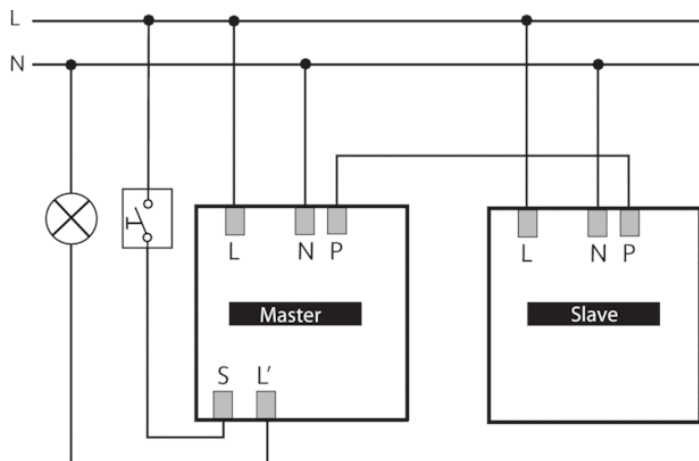

Описание

- Пассивный инфракрасный датчик присутствия потолочного монтажа
- Квадратная зона обнаружения (360°) облегчает планировку, исключает «слепые зоны»
- Заводские настройки подходят для большинства случаев использования (не требуют долгой настройки)
- Функция «Тест» для проверки настроек и зоны обнаружения
- Расширение зоны обнаружения в больших помещениях с помощью подключения датчиков в режимах Master/Slave или Master/Master (максимально 10 приборов)
- Потолочный врезной монтаж
- Возможен потолочный накладной монтаж с применением аксессуаров
- Дистанционное управление освещением с помощью пульта theSenda S; дистанционная настройка датчиков с помощью пульта SendaPro

Технические характеристики

Номинальное напряжение	110 – 230 V AC ± 10 %
Частота	50 – 60 Hz
высота установки	2 – 10 m
Минимальная высота	> 1,7 m
Тип монтажа	Потолочный монтаж
Потребляемая мощность	~0,1 W
Измерение освещенности	Смешанное измерение освещенности
Лампы	Лампы накаливания/галогенные, Люминесцентные лампы, Энергосберегающие лампы, LEDs
Тип подключения	Винтовые клеммы
Макс. диаметр сечение кабеля	max. 2 x 2,5 mm ²
Размер скрываемой части корпуса	Ø 55 mm (NIS, PMI)
Температура окружающей среды	+0 °C ... +50 °C
Степень защиты	IP 40 (если установлен)
CE	Данный прибор соответствует требованиям директивы 2004/108/ЕС и директивы о низком напряжении 2006/95/ЕС.

Описание

- 1 DIP-переключатели
DIP6 Режим работы: рабочий режим/
режим Тест
- 2 Механический замок безопасности

Пример подключения

Зона обнаружения

Высота установки (A)	Сидящие люди (S)	Идущие люди (T)
2 m	20 m ² 4,5 m x 4,5 m	36 m ² 6 m x 6 m ± 0,5 m
2,5 m	36 m ² 6 m x 6 m	64 m ² 8 m x 8 m
3 m	49 m ² 7 m x 7 m	81 m ² 9 m x 9 m ± 0,5 m
3,5 m	64 m ² 8 m x 8 m	100 m ² 10 m x 10 m ± 1 m