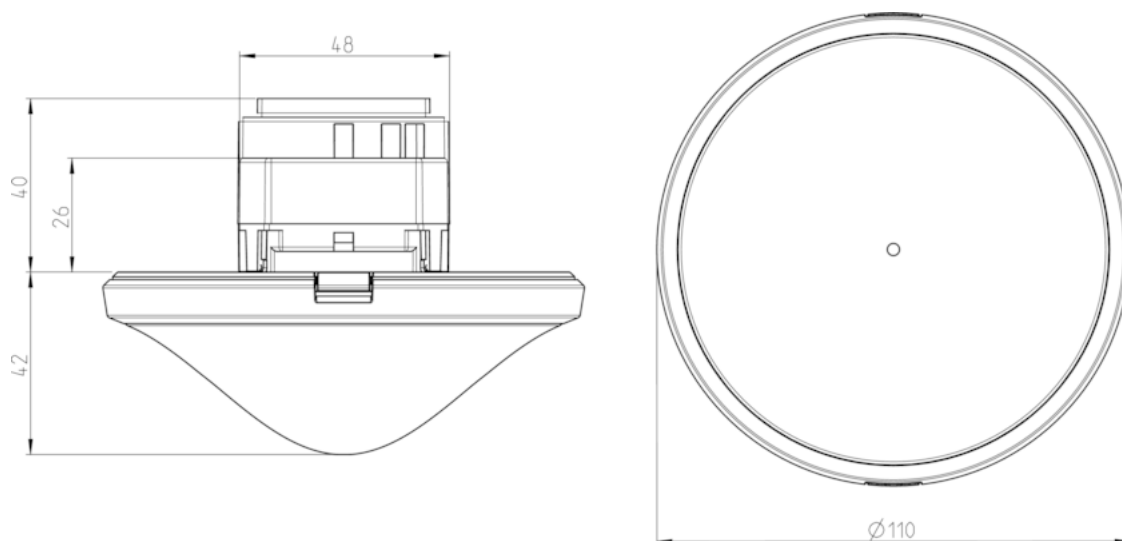

Чертежи

Аксессуары

Surface frame 110A WH

- Артикул: 9070912
  [Подробнее ► www.theben.de](http://www.theben.de)

SendoPro 868-A

- Артикул: 9070675
  [Подробнее ► www.theben.de](http://www.theben.de)

theSenda P

- Артикул: 9070910
  [Подробнее ► www.theben.de](http://www.theben.de)

Ceiling installation box 73A

- Артикул: 9070917
  [Подробнее ► www.theben.de](http://www.theben.de)

QuickSafe

- Артикул: 9070531
  [Подробнее ► www.theben.de](http://www.theben.de)

Выбор продукта

Тип монтажа	Канал	Номинальное напряжение	Цвет	Тип	Артикул
Потолочный монтаж	Освещение | Присутствие	110 – 230 V AC	Белый	thePrema P360 Slave E UP WH	2070130
Потолочный монтаж	Освещение | Присутствие	110 – 230 V AC	серый	thePrema P360 Slave E UP GR	2070131