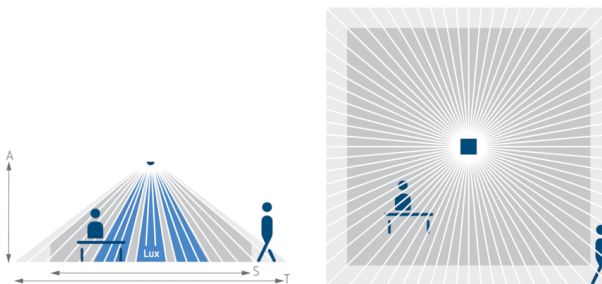

Описание

- Пассивный инфракрасный датчик присутствия потолочного монтажа
- Квадратная зона обнаружения (360°) облегчает планировку, исключает «слепые зоны»
- Заводские настройки подходят для большинства случаев использования (не требуют долгой настройки)
- Функция «Тест» для проверки настроек и зоны обнаружения
- Расширение зоны обнаружения в больших помещениях с помощью подключения датчиков в режимах Master/Slave или Master/Master (максимально 10 приборов)
- Потолочный врезной монтаж
- Возможен потолочный накладной монтаж с применением аксессуаров
- Дистанционное управление освещением с помощью пульта theSenda S; дистанционная настройка датчиков с помощью пульта SendaPro

Описание

- 1 DIP-переключатели
DIP6 Режим работы: рабочий режим/
режим Тест
- 2 Механический замок безопасности

Пример подключения

Зона обнаружения

Высота установки (A)	Сидящие люди (S)	Идущие люди (T)
2 m	20 m ² 4,5 m x 4,5 m	36 m ² 6 m x 6 m ± 0,5 m
2,5 m	36 m ² 6 m x 6 m	64 m ² 8 m x 8 m
3 m	49 m ² 7 m x 7 m	81 m ² 9 m x 9 m ± 0,5 m
3,5 m	64 m ² 8 m x 8 m	100 m ² 10 m x 10 m ± 1 m