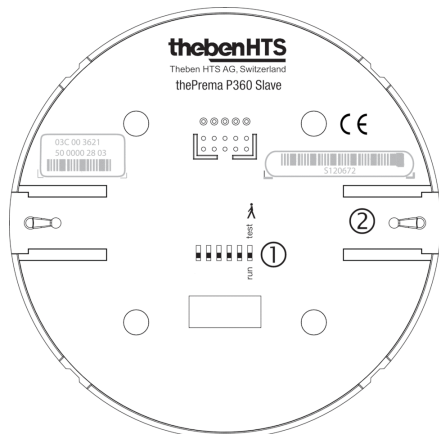

Описание

- Пассивный инфракрасный датчик присутствия потолочного монтажа
- Квадратная зона обнаружения (360°) облегчает планировку, исключает «слепые зоны»
- Заводские настройки подходят для большинства случаев использования (не требуют долгой настройки)
- Функция «Тест» для проверки настроек и зоны обнаружения
- Расширение зоны обнаружения в больших помещениях с помощью подключения датчиков в режимах Master/Slave или Master/Master (максимально 10 приборов)
- Потолочный врезной монтаж
- Возможен потолочный накладной монтаж с применением аксессуаров
- Дистанционное управление освещением с помощью пульта theSenda S; дистанционная настройка датчиков с помощью пульта SendaPro

Технические характеристики

Номинальное напряжение	110 – 230 V AC ± 10 %
Частота	50 – 60 Hz
высота установки	2 – 10 m
Минимальная высота	> 1,7 m
Тип монтажа	Потолочный монтаж
Потребляемая мощность	~0,1 W
Измерение освещенности	Смешанное измерение освещенности
Лампы	Лампы накаливания/галогенные, Люминесцентные лампы, Энергосберегающие лампы, LEDs
Тип подключения	Винтовые клеммы
Макс. диаметр сечение кабеля	max. 2 x 2,5 mm ²
Размер скрываемой части корпуса	Ø 55 mm (NIS, PMI)
Температура окружающей среды	+0 °C ... +50 °C
Степень защиты	IP 40 (если установлен)
CE	Данный прибор соответствует требованиям директивы 2004/108/ЕС и директивы о низком напряжении 2006/95/ЕС.

Описание

- 1 DIP-переключатели
DIP6 Режим работы: рабочий режим/
режим Тест
- 2 Механический замок безопасности

Пример подключения

Зона обнаружения

Высота установки (A)	Сидящие люди (S)	Идущие люди (T)
2 m	20 m ² 4,5 m x 4,5 m	36 m ² 6 m x 6 m ± 0,5 m
2,5 m	36 m ² 6 m x 6 m	64 m ² 8 m x 8 m
3 m	49 m ² 7 m x 7 m	81 m ² 9 m x 9 m ± 0,5 m
3,5 m	64 m ² 8 m x 8 m	100 m ² 10 m x 10 m ± 1 m