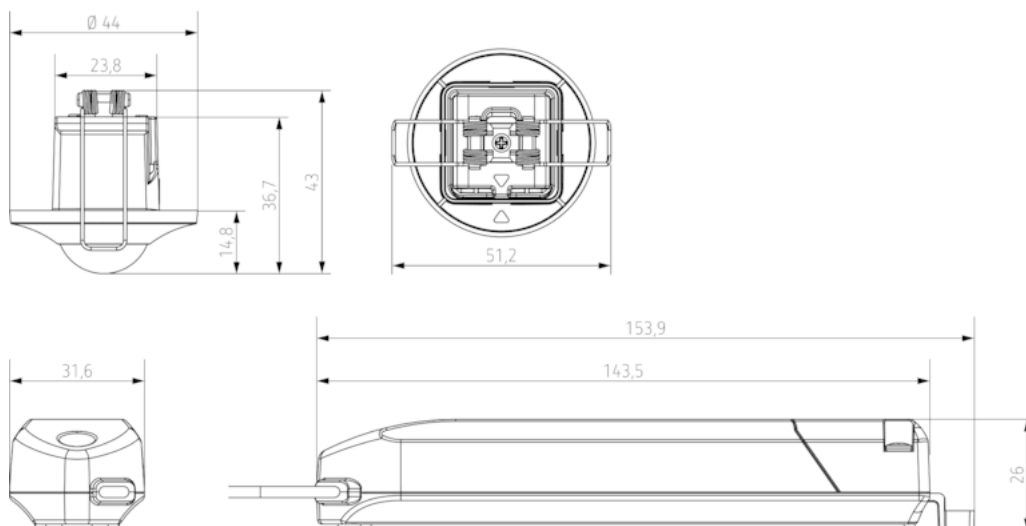

Описание

- Инфракрасный датчик присутствия потолочного монтажа
- Круглая зона обнаружения 360°, до Ø 9 м (64 кв.м)
- 1 канал освещения
- Автоматическое управление освещением в зависимости от освещенности и присутствия людей
- Подходит для всех типов ламп: люминесцентные (FL/PL/ESL), галогенные/накаливания, а так же светодиодные источники света
- Автоматический и полуавтоматический режимы работы датчика
- Порог срабатывания по освещенности и задержка отключения настраивается
- Функция "Самообучение" для порога срабатывания по освещенности
- Функция "Импульс"
- Функция «Тест» для проверки настроек и зоны обнаружения
- Возможность подключения кнопок для ручного управления освещением
- Расширение зоны обнаружения в больших помещениях с помощью подключения датчиков в режимах Master/Slave
- Диаметр установочного отверстия в потолок 34-36 мм
- Пульт управления освещением theSenda S и пульт настройки датчиков theSenda P (опционально)

Пример подключения

Зона обнаружения

Высота установки (A)	Сидящие люди (S)	Диагональ (T)	Head on to (r)
2,5 m	3 m ² 2 m	50 m ² 8 m	3 m ² 2 m

Чертежи

Аксессуары

SendoPro 868-A

- Артикул: 9070675
[Подробнее ► www.theben.de](http://www.theben.de)