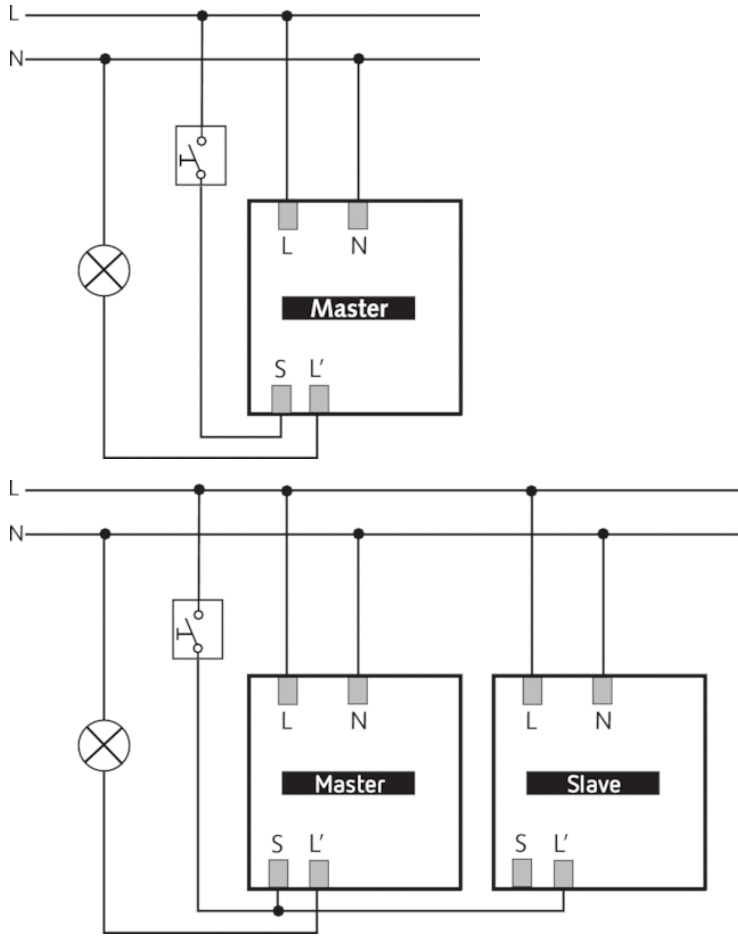

Описание

- Инфракрасный датчик присутствия потолочного монтажа
- Круглая зона обнаружения 360°, до Ø 9 м (64 кв.м)
- 1 канал освещения
- Автоматическое управление освещением в зависимости от освещенности и присутствия людей
- Подходит для всех типов ламп: люминесцентные (FL/PL/ESL), галогенные/накаливания, а так же светодиодные источники света
- Автоматический и полуавтоматический режимы работы датчика
- Порог срабатывания по освещенности и задержка отключения настраивается
- Функция "Самообучение" для порога срабатывания по освещенности
- Функция "Импульс"
- Функция «Тест» для проверки настроек и зоны обнаружения
- Возможность подключения кнопок для ручного управления освещением
- Расширение зоны обнаружения в больших помещениях с помощью подключения датчиков в режимах Master/Slave
- Диаметр установочного отверстия в потолок 34-36 мм
- Пульт управления освещением theSenda S и пульт настройки датчиков theSenda P (опционально)

Пример подключения

Зона обнаружения

Высота установки (A)	Сидящие люди (S)	Диагональ (T)	Head on to (r)
2,5 m	3 m ² 2 m	50 m ² 8 m	3 m ² 2 m

Чертежи

Аксессуары

SendoPro 868-A

- Артикул: 9070675
[Подробнее ► www.theben.de](http://www.theben.de)