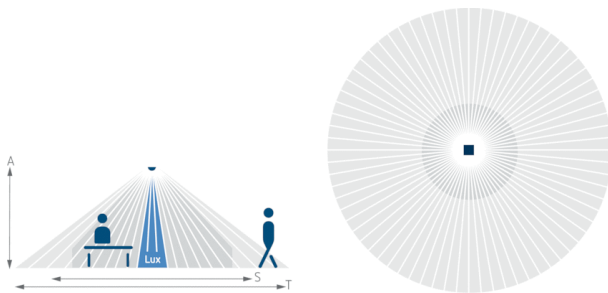

Описание

- Инфракрасный датчик присутствия потолочного монтажа
- Круглая зона обнаружения 360°, до Ø 9 м (64 кв.м)
- 1 канал освещения
- Автоматическое управление освещением в зависимости от освещенности и присутствия людей
- Подходит для всех типов ламп: люминесцентные (FL/PL/ESL), галогенные/накаливания, а так же светодиодные источники света
- Автоматический и полуавтоматический режимы работы датчика
- Порог срабатывания по освещенности и задержка отключения настраивается
- Функция "Самообучение" для порога срабатывания по освещенности
- Функция "Импульс"
- Функция «Тест» для проверки настроек и зоны обнаружения
- Возможность подключения кнопок для ручного управления освещением
- Расширение зоны обнаружения в больших помещениях с помощью подключения датчиков в режимах Master/Slave
- Диаметр установочного отверстия в потолок 34-36 мм
- Пульт управления освещением theSenda S и пульт настройки датчиков theSenda P (опционально)

Пример подключения

Зона обнаружения

Высота установки (A)	Сидящие люди (S)	Диагональ (T)	Head on to (r)
2,5 m	3 m ² 2 m	50 m ² 8 m	3 m ² 2 m

Чертежи

Аксессуары

SendoPro 868-A

- Артикул: 9070675
[Подробнее ► www.theben.de](http://www.theben.de)