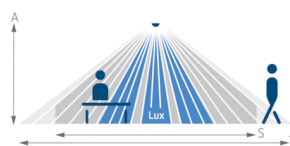

Артикул: 2039300

Угол зоны обнаружения	360
Тип подключения	Пружинные клеммы
Тип монтажа	Потолочный монтаж
Задержка отключения освещения	30 s - 60 min
Лампы	Энергосберегающие лампы, Люминесцентные лампы, Лампы накаливания/галогенные, LEDs
Измерение освещенности	Смешанное измерение освещенности
Время режима ожидания Освещение	30 s – 60 min , включено, не активный
Яркость в режиме ожидания	1 – 25 %
Задержка отключения, выход «Присутствие»	10 s - 120 min
Задержка включения выхода Присутствие	10 s – 30 min , не активный
Температура окружающей среды	+0 °C ... +50 °C
Цвет	Белый
Степень защиты	IP 20

Зона обнаружения

Высота установки (A)	Сидящие люди (S)	Идущие люди (T)
2 m	9 m² | 3 m x 3 m	20 m² | 4,5 m x 4,5 m ± 0,5 m
2,5 m	16 m² | 4 m x 4 m	36 m² | 6 m x 6 m ± 0,5 m
3 m	20 m² | 4,5 m x 4,5 m	49 m² | 7 m x 7 m ± 1 m
3,5 m	–	64 m² | 8 m x 8 m ± 1 m