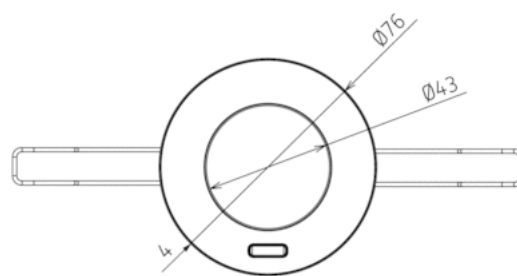

Артикул: 2039300

Угол зоны обнаружения	360
Тип подключения	Пружинные клеммы
Тип монтажа	Потолочный монтаж
Задержка отключения освещения	30 s - 60 min
Лампы	Энергосберегающие лампы, Люминесцентные лампы, Лампы накаливания/галогенные, LEDs
Измерение освещенности	Смешанное измерение освещенности
Время режима ожидания Освещение	30 s – 60 min , включено, не активный
Яркость в режиме ожидания	1 – 25 %
Задержка отключения, выход «Присутствие»	10 s - 120 min
Задержка включения выхода Присутствие	10 s – 30 min , не активный
Температура окружающей среды	+0 °C ... +50 °C
Цвет	Белый
Степень защиты	IP 20

Зона обнаружения

Высота установки (A)	Сидящие люди (S)	Идущие люди (T)
2 m	9 m² | 3 m x 3 m	20 m² | 4,5 m x 4,5 m ± 0,5 m
2,5 m	16 m² | 4 m x 4 m	36 m² | 6 m x 6 m ± 0,5 m
3 m	20 m² | 4,5 m x 4,5 m	49 m² | 7 m x 7 m ± 1 m
3,5 m	–	64 m² | 8 m x 8 m ± 1 m

Чертежи