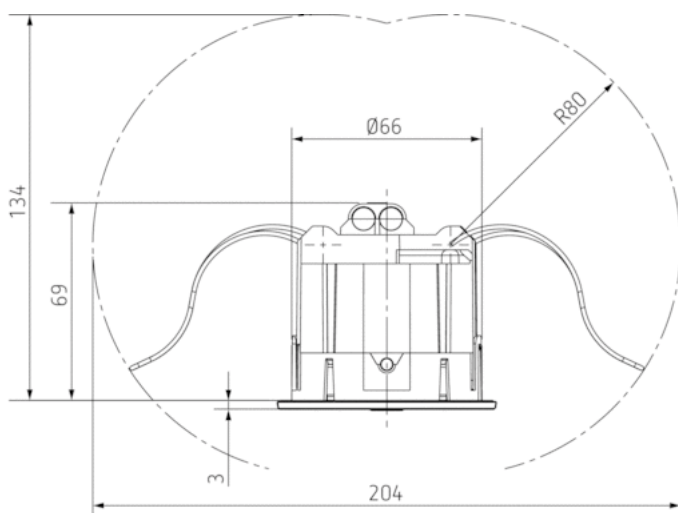

Артикул: 2039300

Угол зоны обнаружения	360
Тип подключения	Пружинные клеммы
Тип монтажа	Потолочный монтаж
Задержка отключения освещения	30 s - 60 min
Лампы	Энергосберегающие лампы, Люминесцентные лампы, Лампы накаливания/галогенные, LEDs
Измерение освещенности	Смешанное измерение освещенности
Время режима ожидания Освещение	30 s – 60 min , включено, не активный
Яркость в режиме ожидания	1 – 25 %
Задержка отключения, выход «Присутствие»	10 s - 120 min
Задержка включения выхода Присутствие	10 s – 30 min , не активный
Температура окружающей среды	+0 °C ... +50 °C
Цвет	Белый
Степень защиты	IP 20

Зона обнаружения

Высота установки (A)	Сидящие люди (S)	Идущие люди (T)
2 m	9 m² | 3 m x 3 m	20 m² | 4,5 m x 4,5 m ± 0,5 m
2,5 m	16 m² | 4 m x 4 m	36 m² | 6 m x 6 m ± 0,5 m
3 m	20 m² | 4,5 m x 4,5 m	49 m² | 7 m x 7 m ± 1 m
3,5 m	–	64 m² | 8 m x 8 m ± 1 m

Чертежи