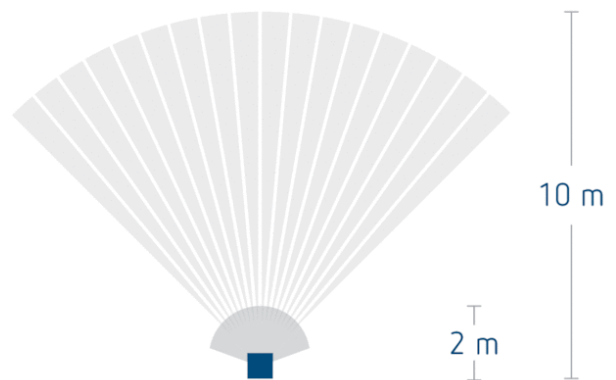

Описание

- LED светильник с датчиком движения
- 1 светодиодный прожектор мощностью 8Вт (эквивалентно галогенному прожектору мощностью 100Вт)
- Прожектор может быть повернут на $\pm 40^\circ$ горизонтально, и на 90° вниз
- Уличный датчик, IP 55
- Автоматическое управление освещением по фактору движения и уровню естественного освещения
- Угол зоны обнаружения 90° град, дальность 10 метров
- Зона обнаружения повышенной чувствительности прямо под датчиком с углом обнаружения 140° град и дальностью 2 метра
- Сенсор поворачивается на $\pm 90^\circ$ град по горизонтали
- Прожектор поворачивается на $\pm 40^\circ$ град по горизонтали и на 90° град вниз по вертикали
- Ограничение зоны обнаружения специальными непрозрачными сегментами
- Легкая установка прибора
- Заводские настройки датчика подходят для большинства случаев использования
- Настраиваемые порог срабатывания по освещенности и задержка отключения
- Не требуется инструментов (отвертки) для настройки прибора
- Специальное деление на шкале подстройки порога срабатывания по освещенности, равное значению 15 люкс (сумерки)

Технические характеристики

Номинальное напряжение	100 – 240 V AC
Частота	50 – 60 Hz
Энергопотребление в режиме ожидания	~0,3 W
Измерение освещенности	Смешанное измерение освещенности
Тип монтажа	Настенный монтаж
Диапазон настройки яркости	5 – 200 lx или зависит только от присутствия
Мощность LED (световой поток)	8 W (430 lm)
Цветовая температура	3000 K
Угол зоны обнаружения	$140^\circ/90^\circ$
высота установки	2 – 4 m
Задержка отключения освещения	5 s-10 min
Температура окружающей среды	$-20^\circ\text{C} \dots +40^\circ\text{C}$
Класс электрической защиты	II
Степень защиты	IP 44

Пример подключения

Зона обнаружения

Высота установки (A)	Head on to (r)	Диагональ (t)
2 m	2 m	10 m
2,5 m	2 m	10 m
3 m	2 m	9 m
3,5 m	2 m	8 m
4 m	2 m	6 m

Чертежи

Артикул: 1020952

Аксессуары

LUXA LED BK

- Артикул: 9070757
[Подробности](#) ▶ www.theben.de