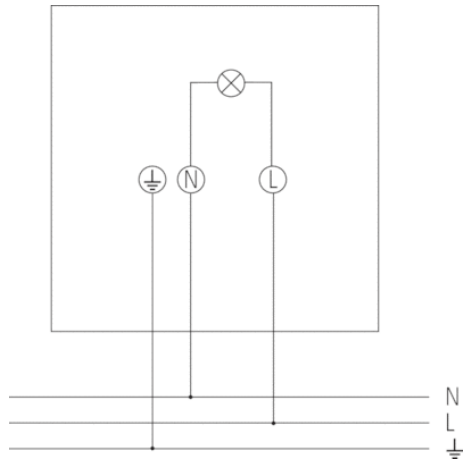

Описание

- LED светильник с датчиком движения
- 1 светодиодный прожектор мощностью 8Вт (эквивалентно галогенному прожектору мощностью 100Вт)
- Прожектор может быть повернут на $\pm 40^\circ$ горизонтально, и на 90° вниз
- Уличный датчик, IP 55
- Автоматическое управление освещением по фактору движения и уровню естественного освещения
- Угол зоны обнаружения 90° град, дальность 10 метров
- Зона обнаружения повышенной чувствительности прямо под датчиком с углом обнаружения 140° град и дальностью 2 метра
- Сенсор поворачивается на $\pm 90^\circ$ град по горизонтали
- Прожектор поворачивается на $\pm 40^\circ$ град по горизонтали и на 90° град вниз по вертикали
- Ограничение зоны обнаружения специальными непрозрачными сегментами
- Легкая установка прибора
- Заводские настройки датчика подходят для большинства случаев использования
- Настраиваемые порог срабатывания по освещенности и задержка отключения
- Не требуется инструментов (отвертки) для настройки прибора
- Специальное деление на шкале подстройки порога срабатывания по освещенности, равное значению 15 люкс (сумерки)

Технические характеристики

Номинальное напряжение	100 – 240 V AC
Частота	50 – 60 Hz
Энергопотребление в режиме ожидания	~0,3 W
Измерение освещенности	Смешанное измерение освещенности
Тип монтажа	Настенный монтаж
Диапазон настройки яркости	5 – 200 lx или зависит только от присутствия
Мощность LED (световой поток)	8 W (430 lm)
Цветовая температура	3000 K
Угол зоны обнаружения	$140^\circ/90^\circ$
высота установки	2 – 4 m
Задержка отключения освещения	5 s-10 min
Температура окружающей среды	$-20^\circ\text{C} \dots +40^\circ\text{C}$
Класс электрической защиты	II
Степень защиты	IP 44

Пример подключения

Зона обнаружения

Высота установки (A)	Head on to (r)	Диагональ (t)
2 m	2 m	10 m
2,5 m	2 m	10 m
3 m	2 m	9 m
3,5 m	2 m	8 m
4 m	2 m	6 m

Чертежи

Артикул: 1020952

Аксессуары

LUXA LED BK

- Артикул: 9070757
[Подробности](#) ▶ www.theben.de