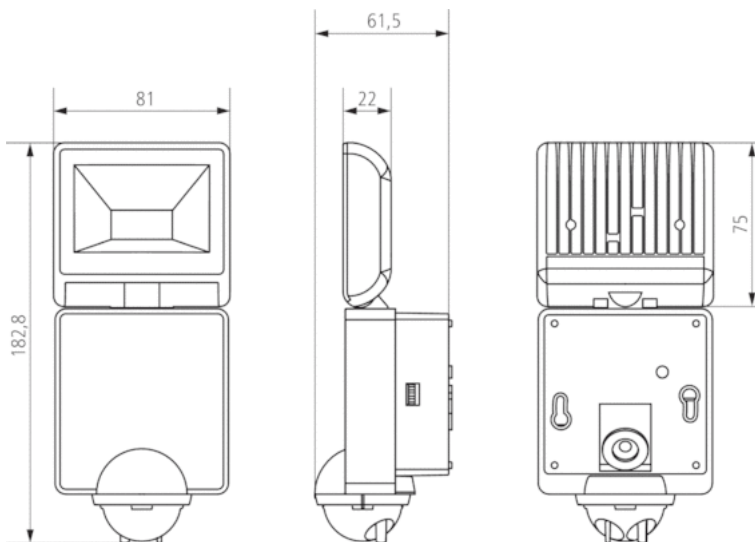

Описание

- LED светильник с датчиком движения
- 1 светодиодный прожектор мощностью 8Вт (эквивалентно галогенному прожектору мощностью 100Вт)
- Прожектор может быть повернут на $\pm 40^\circ$ горизонтально, и на 90° вниз
- Уличный датчик, IP 55
- Автоматическое управление освещением по фактору движения и уровню естественного освещения
- Угол зоны обнаружения 90° град, дальность 10 метров
- Зона обнаружения повышенной чувствительности прямо под датчиком с углом обнаружения 140° град и дальностью 2 метра
- Сенсор поворачивается на $\pm 90^\circ$ град по горизонтали
- Прожектор поворачивается на $\pm 40^\circ$ град по горизонтали и на 90° град вниз по вертикали
- Ограничение зоны обнаружения специальными непрозрачными сегментами
- Легкая установка прибора
- Заводские настройки датчика подходят для большинства случаев использования
- Настраиваемые порог срабатывания по освещенности и задержка отключения
- Не требуется инструментов (отвертки) для настройки прибора
- Специальное деление на шкале подстройки порога срабатывания по освещенности, равное значению 15 люкс (сумерки)

Технические характеристики

Номинальное напряжение	100 – 240 V AC
Частота	50 – 60 Hz
Энергопотребление в режиме ожидания	~0,3 W
Измерение освещенности	Смешанное измерение освещенности
Тип монтажа	Настенный монтаж
Диапазон настройки яркости	5 – 200 lx или зависит только от присутствия
Мощность LED (световой поток)	8 W (430 lm)
Цветовая температура	3000 K
Угол зоны обнаружения	$140^\circ/90^\circ$
высота установки	2 – 4 m
Задержка отключения освещения	5 s-10 min
Температура окружающей среды	$-20^\circ\text{C} \dots +40^\circ\text{C}$
Класс электрической защиты	II
Степень защиты	IP 44

Пример подключения

Зона обнаружения

Высота установки (A)	Head on to (r)	Диагональ (t)
2 m	2 m	10 m
2,5 m	2 m	10 m
3 m	2 m	9 m
3,5 m	2 m	8 m
4 m	2 m	6 m

Чертежи

Артикул: 1020952

Аксессуары

LUXA LED BK

- Артикул: 9070757
[Подробности](#) ▶ www.theben.de